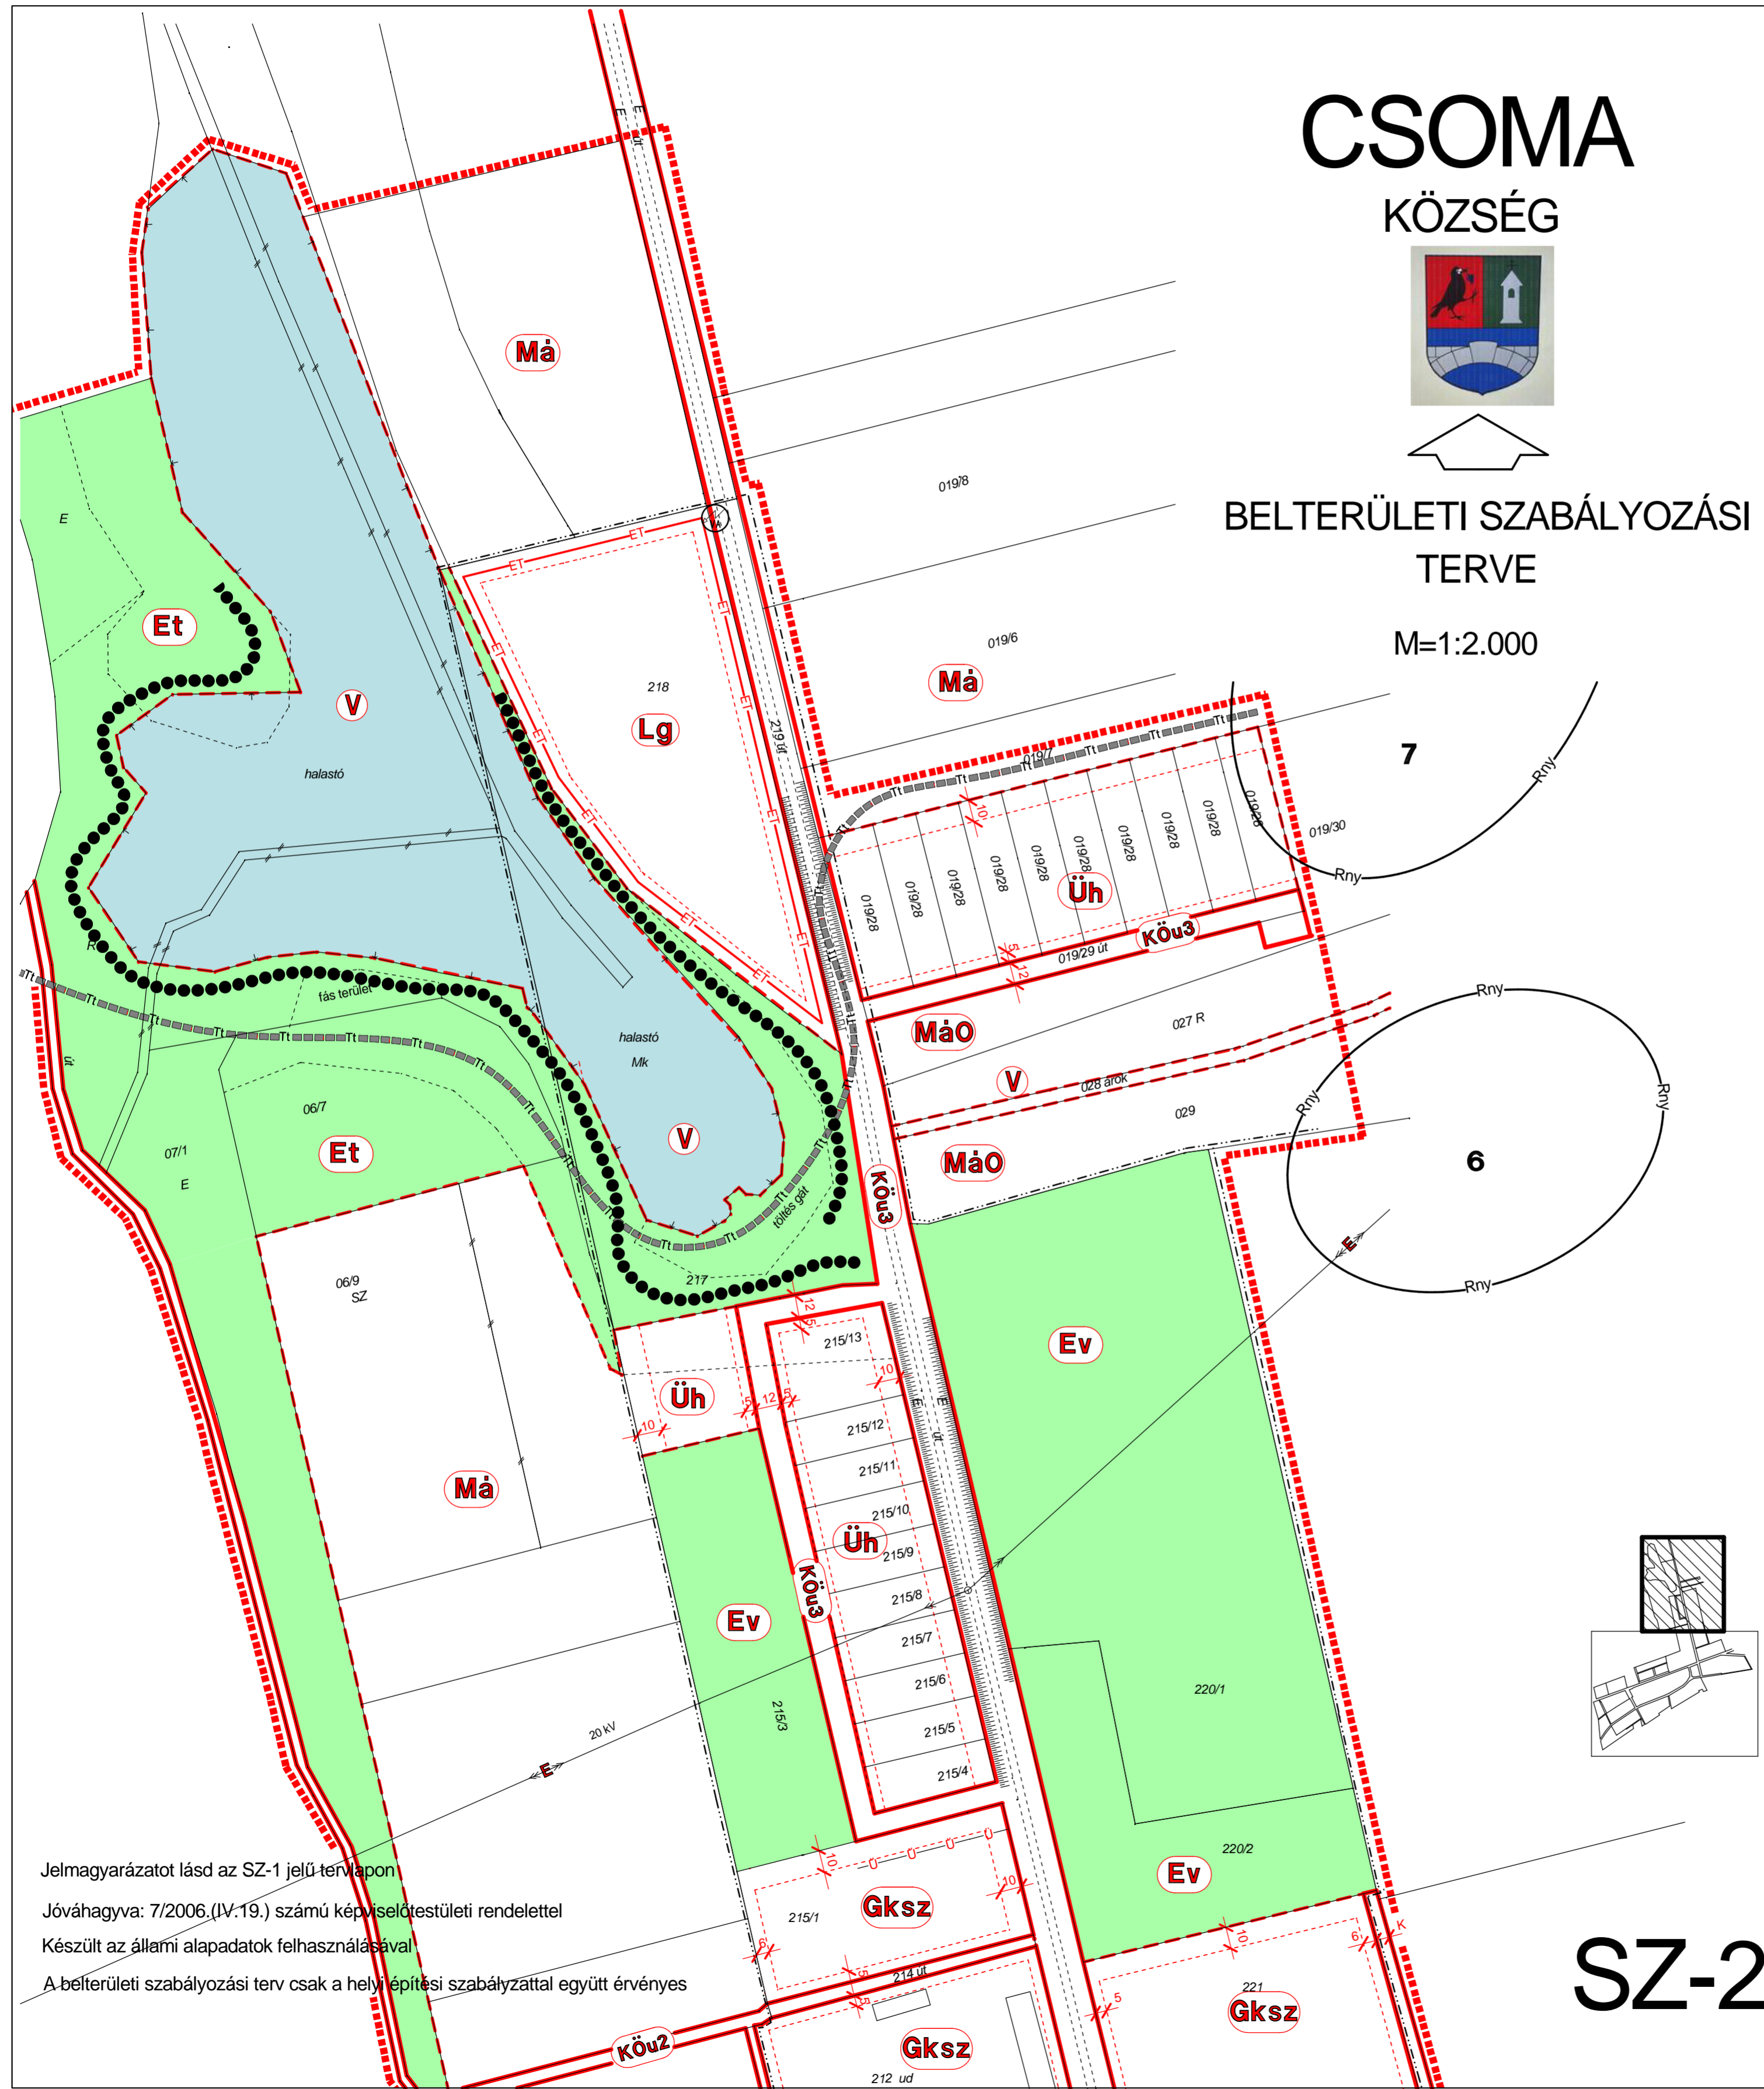

## BELTERÜLETI SZABÁLYOZÁSI TERVE

M=1:2.000

7

6

Jelmagyarázatot lásd az SZ-1 jelű térképen  
Jóváhagyva: 7/2006.(IV.19.) számú képviselőtestületi rendelettel  
Készült az állami alapadatok felhasználásával  
A belterületi szabályozási terv csak a helyi építési szabályzattal együtt érvényes

# SZ-2